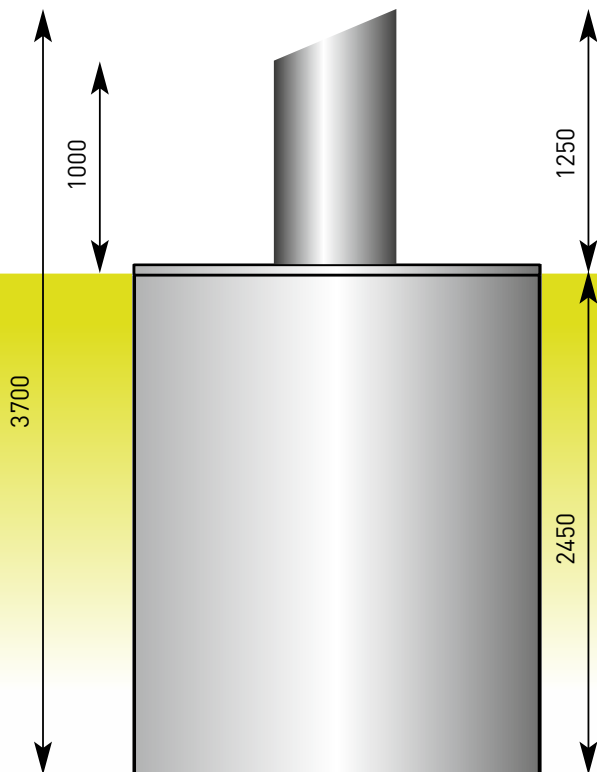

SK125

SK125: Le grand discrète

Le modèle Trashfox SK125 a les caractéristiques identiques au modèle S5000 avec en plus un abaissement du système de vidange. Un modèle particulièrement esthétique et attractif qui est encore mieux protégé contre le vandalisme.

Modèle	Diam. extérieur	Plate-forme
M	Ø 1800 mm	Ø 2000 mm

Modèle	Hauteur totale	Volume
M	3700 mm	5.0 m³

Modèle	Borne de remplissage
M	Ø 600 mm

Utilisation:

Fer blanc

Ordures ménagères

Verre

PET

Papier

TRASHFOX SA

Riedgrabenstrasse 18, 8153 Rümlang
Tél. 044 818 17 90, Fax 044 818 17 91
info@trashfox.ch, www.trashfox.ch

RECYCLER SANS SOUCI

TRASH FOX®