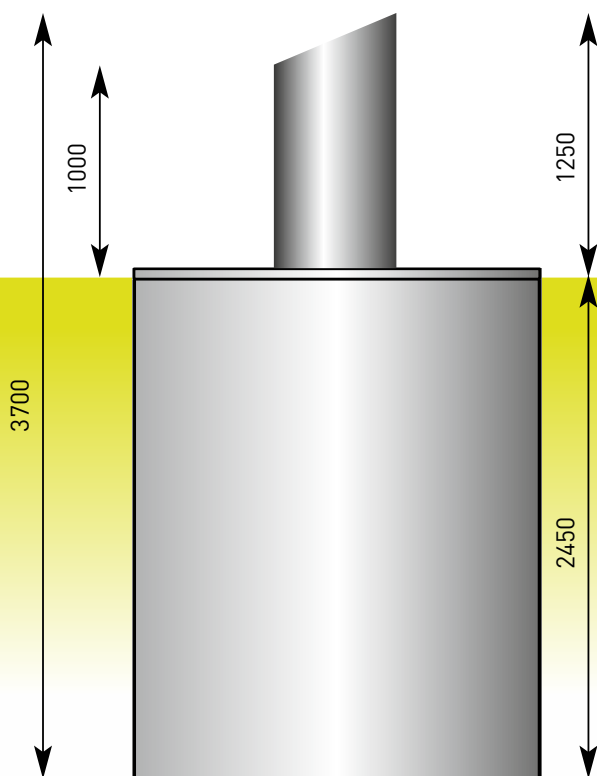

Modèle	Diam. extérieur	Plate-forme
M	Ø 1800 mm	Ø 2000 mm

Modèle	Hauteur totale	Volume
M	3700 mm	5.0 m <sup>3</sup>

Modèle	Borne de remplissage
M	Ø 600 mm

### Utilisation:

Fer blanc

Ordures ménagères

Verre

PET

Papier