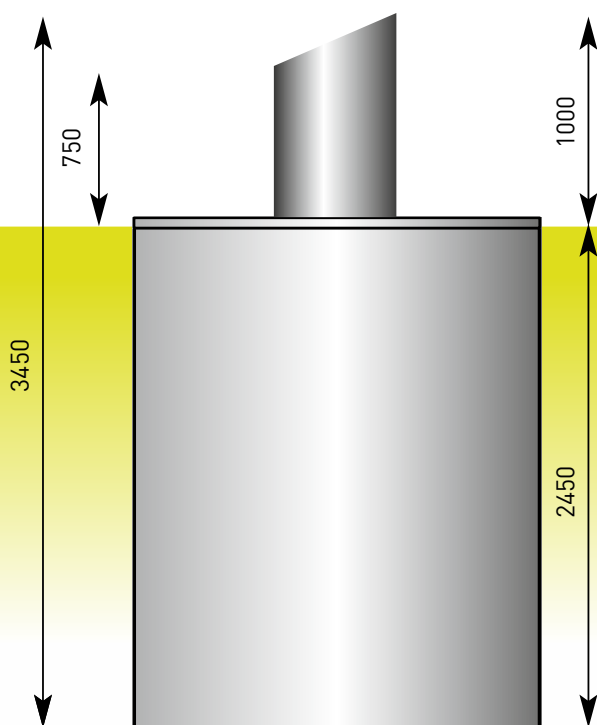

5000

S5000: Le grand frère

Le grand frère du type S350 Intégral. La différence essentielle : par sa plus grande goulotte, le Trashfox S5000 Intégral n'avale pas seulement alu, verre, Pet et boîtes, mais aussi les Ordures ménagères dans les sacs officiels. Il est également approprié pour le ramassage du papier, carton, huiles et des matières plastiques.

Modèle	Diam. extérieur	Plate-forme
M	Ø 1800 mm	Ø 2000 mm

Modèle	Hauteur totale	Volume
M	3450 mm	5.0 m³

Modèle	Borne de remplissage
M	Ø 600 mm

Utilisation:

Fer blanc

Ordures ménagères

Verre

PET

Papier

Huiles

TRASHFOX SA

Riedgrabenstrasse 18, 8153 Rümlang
Tél. 044 818 17 90, Fax 044 818 17 91
info@trashfox.ch, www.trashfox.ch

RECYCLER SANS SOUCI

TRASH FOX®