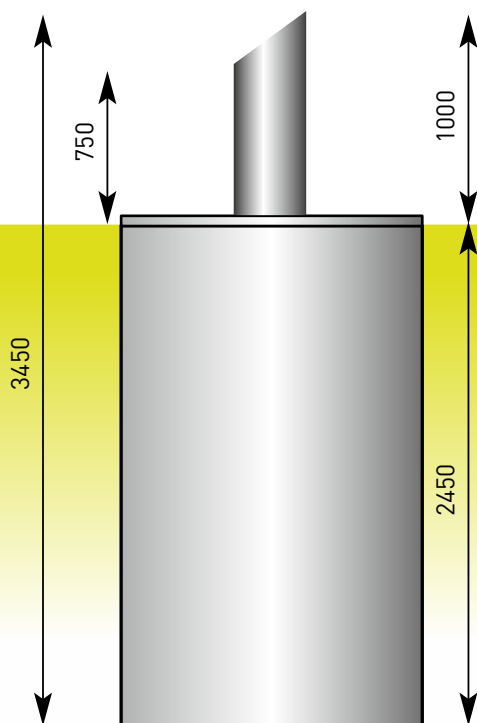

350

S350: Le petit mince

Le Trashfox S350 est idéal pour le recyclage du verre, bouteilles Pet, aluminium et fer blanc grâce à sa borne de remplissage très mince.

La borne de remplissage est fabriquée en acier inox d'une grande épaisseur, ce qui est particulièrement esthétique. Le système de levage Kinshofer est caché sous un capuchon démontable.

Modèle	Diam. extérieur	Plate-forme
S	Ø 1430 mm	Ø 1630 mm
M	Ø 1800 mm	Ø 2000 mm

Modèle	Hauteur totale	Volume
S	3450 mm	3.0 m ³
M	3450 mm	5.0 m ³

Modèle	Borne de remplissage
S/M	Ø 355 mm

Utilisation:

Fer blanc